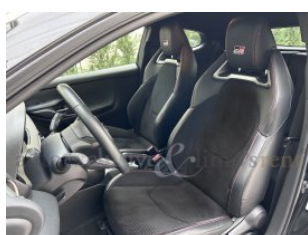

Toyota GR 1.6 Circuit 261cv

IQ1585

City Car	Year: 2022	Price: ----	
KM: 12.473	Engine cubic capacity: 1618	HP: 261	Fuel Type: Gasoline
Exterior Color: Black		Interior: Alcantara/Pelle Nera	

Optionals:

ABS - Airbag - Airbag laterale - Airbag passeggero - Alzacristalli elettrici - Antifurto - Autoradio - Boardcomputer - Cerchi in lega - Chiusura centralizzata - Climatizzatore - Controlla Automatico clima - Controllo Automatico Trazione - Cruise Control - ESP - Fendinebbia - Ingresso USB IPOD/IPHONE - Interni in pelle - Servosterzo - Telecamera Posteriore - Trazione Integrale - Vetri oscurati posteriori

ACCESSORI: Volante Multifunzione. Climatizzatore Bi-zona Automatico. Ingresso Aux. Cerchi in lega forgiati da 18" ORO. Apple Car Play - Android Auto. Sedili pelle misto alcantara. Cuciture rosse a contrasto. Lane Assist. Fari FULL LED