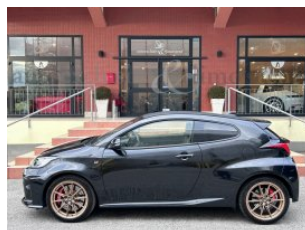

Toyota GR 1.6 Circuit 261cv

IQ1585

City Car	Year: 2022	Price: ----	
KM: 12.473	Engine cubic capacity: 1618	HP: 261	Fuel Type: Gasoline
Exterior Color: Black		Interior: Alcantara/Pelle Nera	

Optionals:

ABS - Airbag - Airbag laterale - Airbag passeggero - Alzacristalli elettrici - Antifurto - Autoradio - Boardcomputer - Cerchi in lega - Chiusura centralizzata - Climatizzatore - Controlla Automatico clima - Controllo Automatico Trazione - Cruise Control - ESP - Fendinebbia - Ingresso USB IPOD/IPHONE - Interni in pelle - Servosterzo - Telecamera Posteriore - Trazione Integrale - Vetri oscurati posteriori

ACCESSORI: Volante Multifunzione. Climatizzatore Bi-zona Automatico. Ingresso Aux. Cerchi in lega forgiati da 18" ORO. Apple Car Play - Android Auto. Sedili pelle misto alcantara. Cuciture rosse a contrasto. Lane Assist. Fari FULL LED